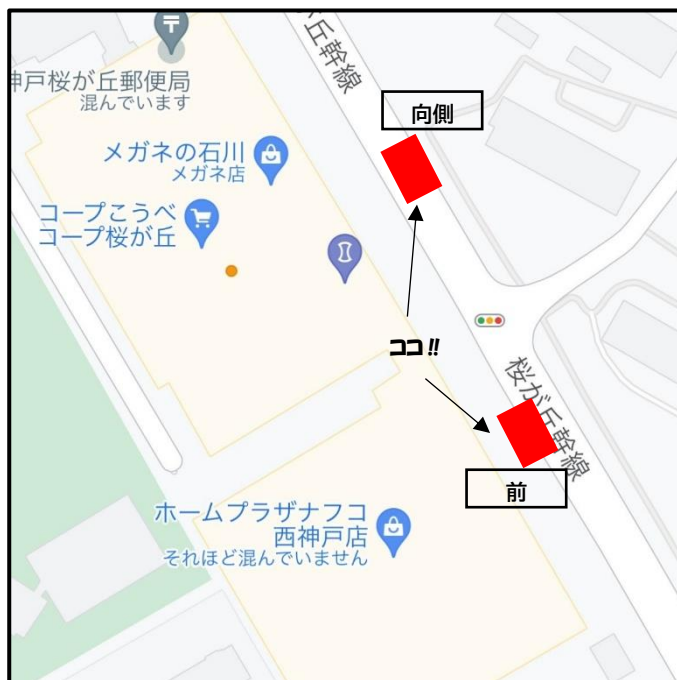

○西神南

駅前交番前橋上

○緑が丘

駅ロータリーファミリーマート前

○西神中央

ホンダカーズ前か
ホンダカーズ向側

○桜が丘

ナフコ前か
ナフコ向側

行先によって集合場所が変更となる場合がございます。
最終案内にて、集合場所のご確認をお願い致します。